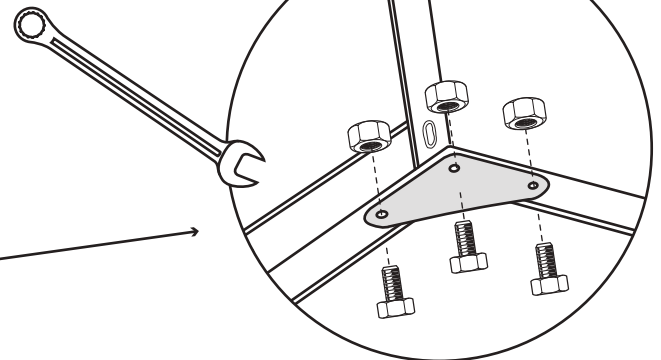

Tlf.:0800 500 655

Tlf.:0800 770 550

**MAJSTER
REGÁL**

Montážny návod pre nasledovné regály.

Montážní návod pro následující regály.

A

1

Tlf.:0800 500 655

Tlf.:0800 770 550

**MAJSTER
REGÁL**

3

4

max.
160 mm

5

4x

6