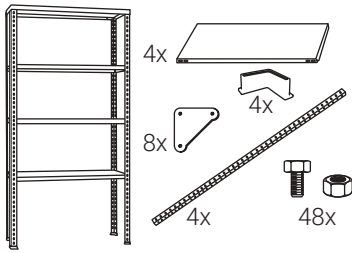

Tlf.:0800 500 655

Tlf.:0800 770 550

**MAJSTER
REGÁL**

Montážny návod pre nasledovné regály.

Montážní návod pro následující regály.

A

1

Tlf.:0800 500 655

Tlf.:0800 770 550

**MAJSTER
REGÁL**

3

4

max.
160 mm

5

4x

6