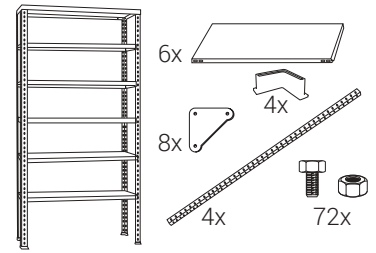

Tlf.:0800 500 655

Tlf.:0800 770 550

**MAJSTER
REGÁL**

Montážny návod pre nasledovné regály.

Montážní návod pro následující regály.

A

1

Tlf.:0800 500 655

Tlf.:0800 770 550

**MAJSTER
REGÁL**

3

4

max.
160 mm

5

4x

6