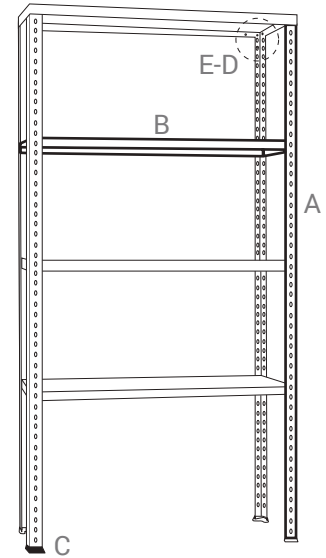

Tlf.:0800 500 655

Tlf.:0800 770 550

**MAJSTER
REGÁL**

Montážny návod pre nasledovné regály.

Montážní návod pro následující regály.

A

1

Tlf.:0800 500 655

Tlf.:0800 770 550

**MAJSTER
REGÁL**

3

4

max.
160 mm

5

4x

6