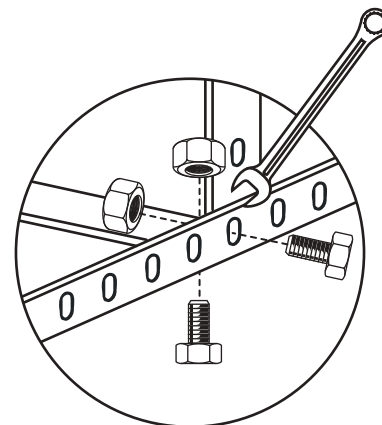

Tlf.:0800 500 655

Tlf.:0800 770 550

**MAJSTER
REGÁL**

Montážny návod pre nasledovné regály.

Montážní návod pro následující regály.

A

1

Tlf.:0800 500 655

Tlf.:0800 770 550

**MAJSTER
REGÁL**

3

4

max.
160 mm

5

4x

6