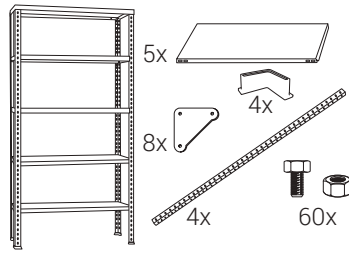

Tlf.:0800 500 655

Tlf.:0800 770 550

**MAJSTER
REGÁL**

Montážny návod pre nasledovné regály.

Montážní návod pro následující regály.

A

1

Tlf.:0800 500 655

Tlf.:0800 770 550

**MAJSTER
REGÁL**

3

4

max.
160 mm

5

4x

6